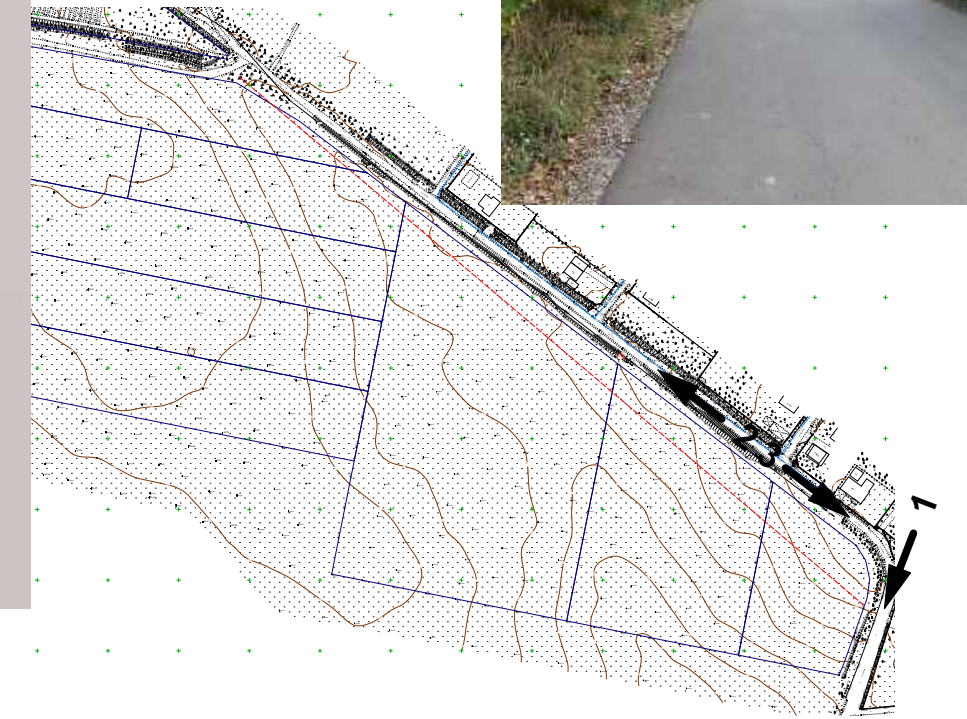

Детальний план території

для будівництва внутрішньогосподарських об'єктів сільськогосподарського призначення, за адресою:
 Якушинецька ТГ Вінницький район Вінницька область
 Архітектурно-просторова композиція забудови

Вигляд 1

Вигляд 2

Вигляд 3

Вигляд 4

Фотофіксація території

Фото 1

Фото 2

Фото 3

Зам. інв. №
 Підпис і дата
 Інв. № ориг.

						1324-ДПТ			
						Детальний план території для розміщення житлової забудови та об'єктів з надання транспортних послуг в селі Якушинці Вінницького району Вінницької області			
Зм.	Кіл.уч.	Арк.	№ док.	Підпис	Дата	Детальний план території	Стадія	Аркуш	Аркушів
ГАП	Басистий	Герій	2024	<i>Герій</i>	2024		ДПТ	11	11
Н.контр.	Герій					Архітектурно-просторова композиція забудови	ТОВ "АПЛАН"		
Перевірив	Басистий	Герій							
Розробив	Герій								