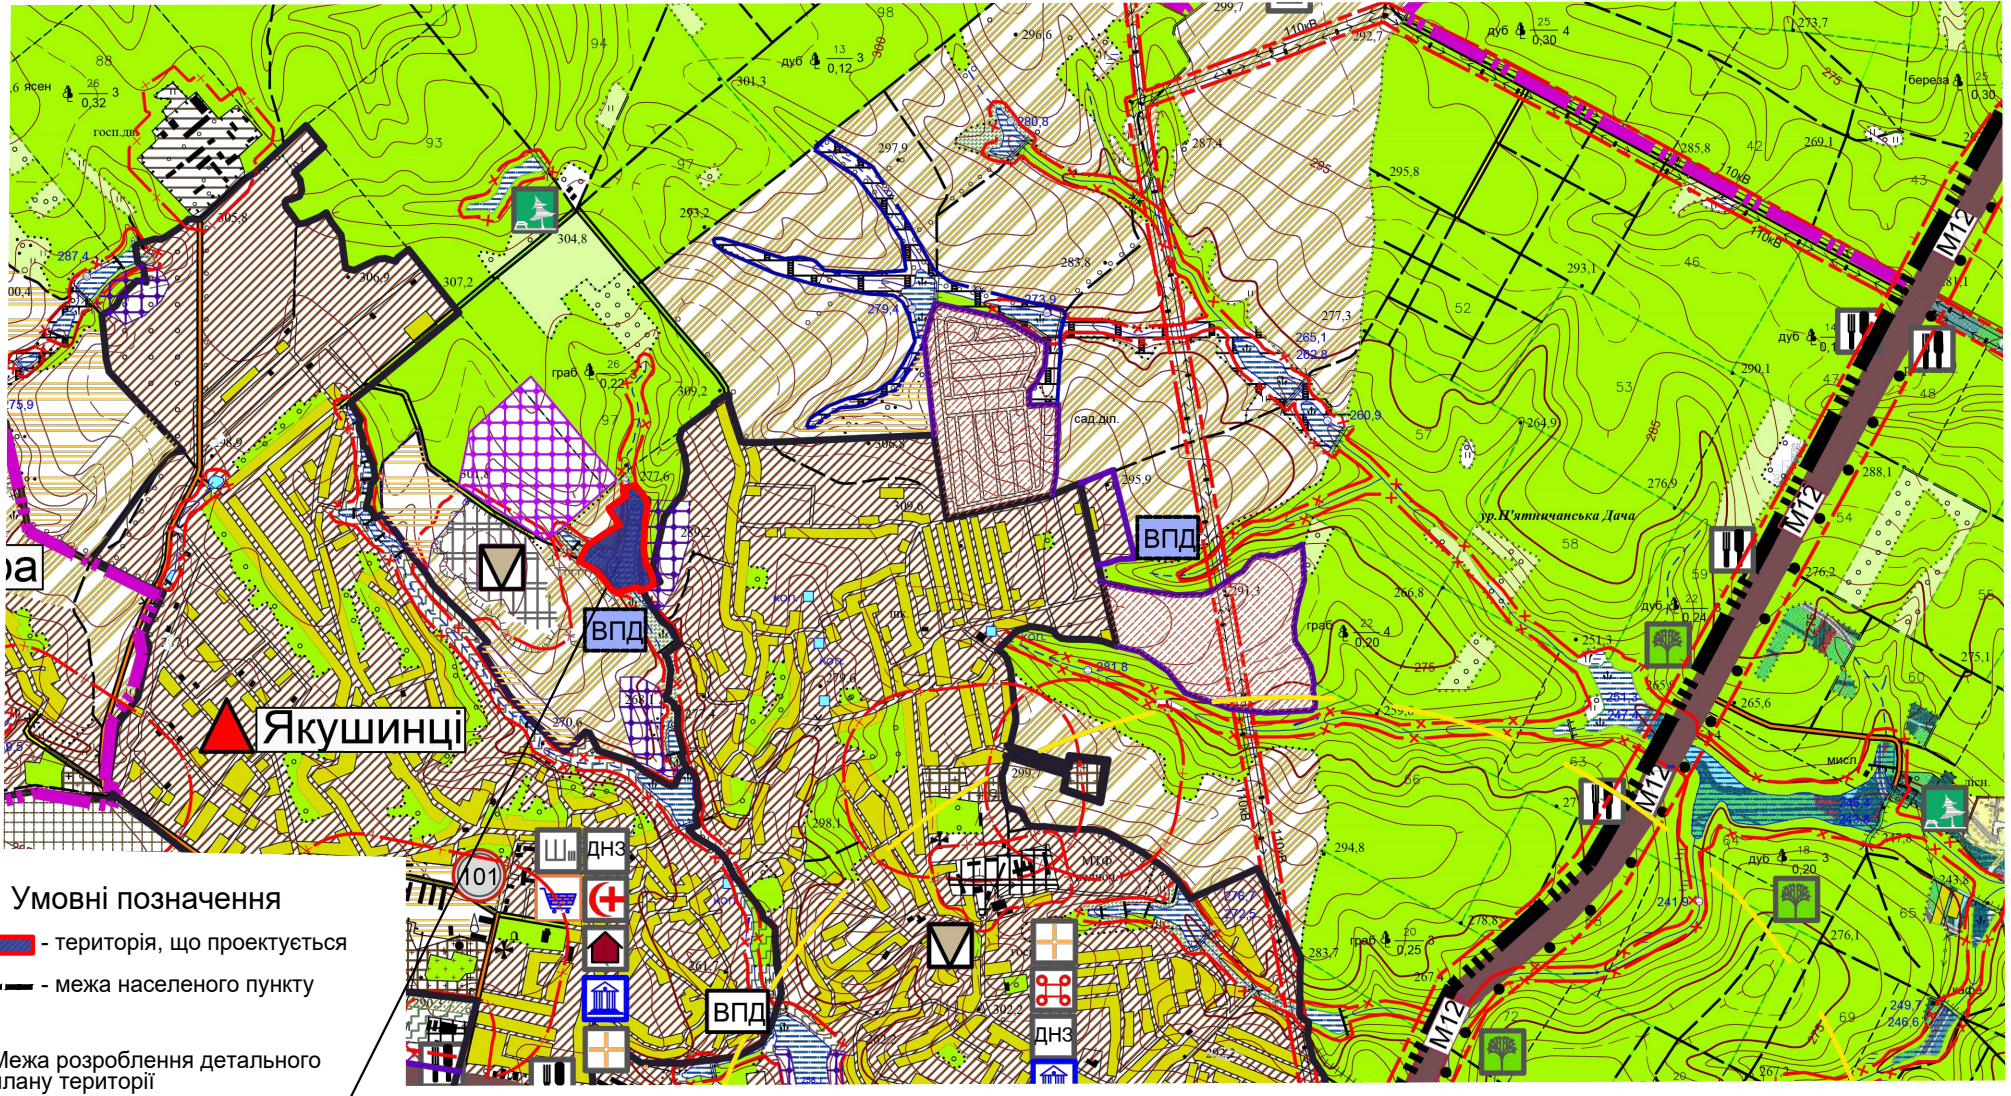

# Викопіювання

з схеми планування території Вінницького району Вінницької області з метою розроблення Детального плану території для розміщення комплексу відпочинку на території Якушинецької територіальної громади Вінницького району Вінницької області, за межами села Зарванці

(М 1:25000)

## Умовні позначення

-  - територія, що проектується
-  - межа населеного пункту
- Межа розроблення детального плану території

Начальник відділу архітектури та містобудування Якушинецької сільської ради