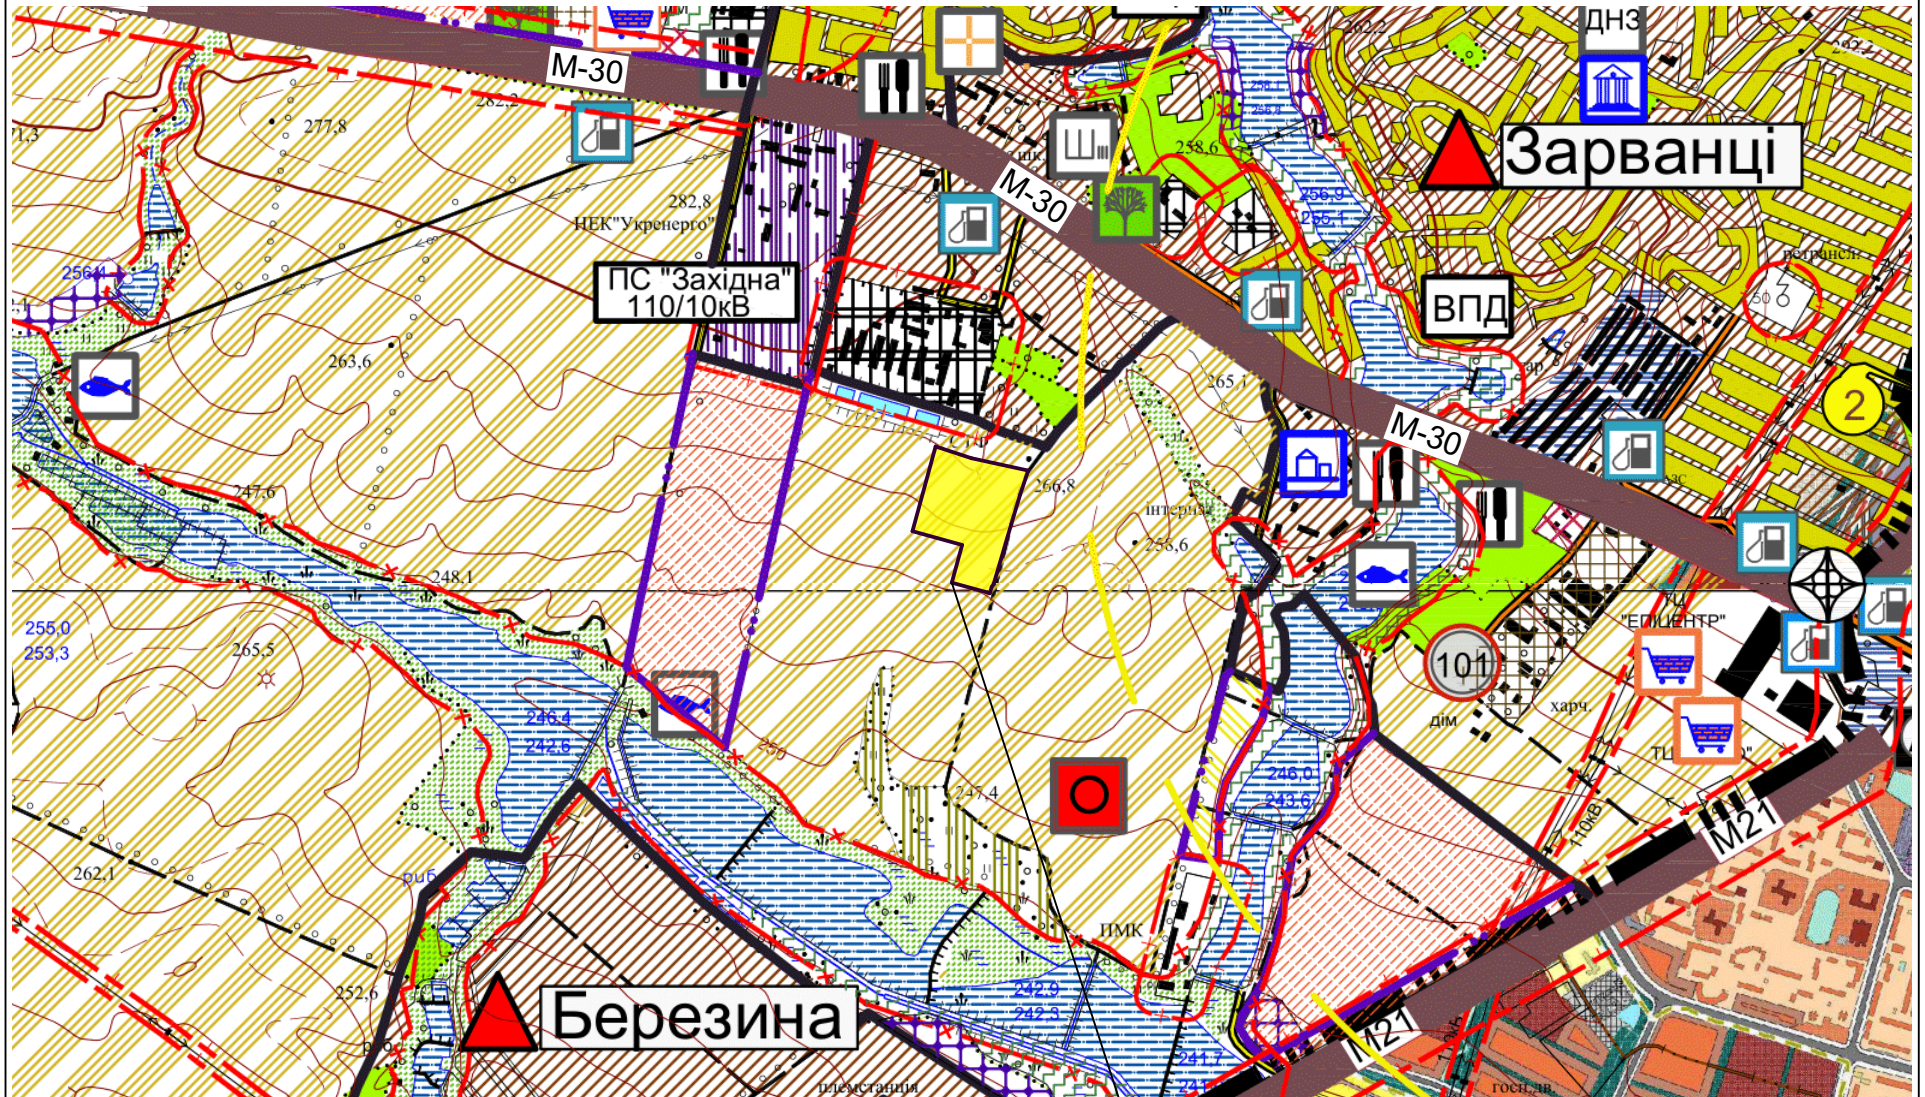

## ВИКОПЮВАННЯ

зі схеми планування території Вінницького району, Вінницької області з виділенням земельних ділянок з метою розроблення Детального плану території, для розміщення садової забудови на території Якушинецької територіальної громади Вінницького району Вінницької області  
(М 1:20000)

Умовні позначення:

 - територія розроблення детального плану

 Межа розроблення детального плану території

Начальник відділу архітектури та містобудування  
Якушинецької сільської ради

М.В. Томашевська