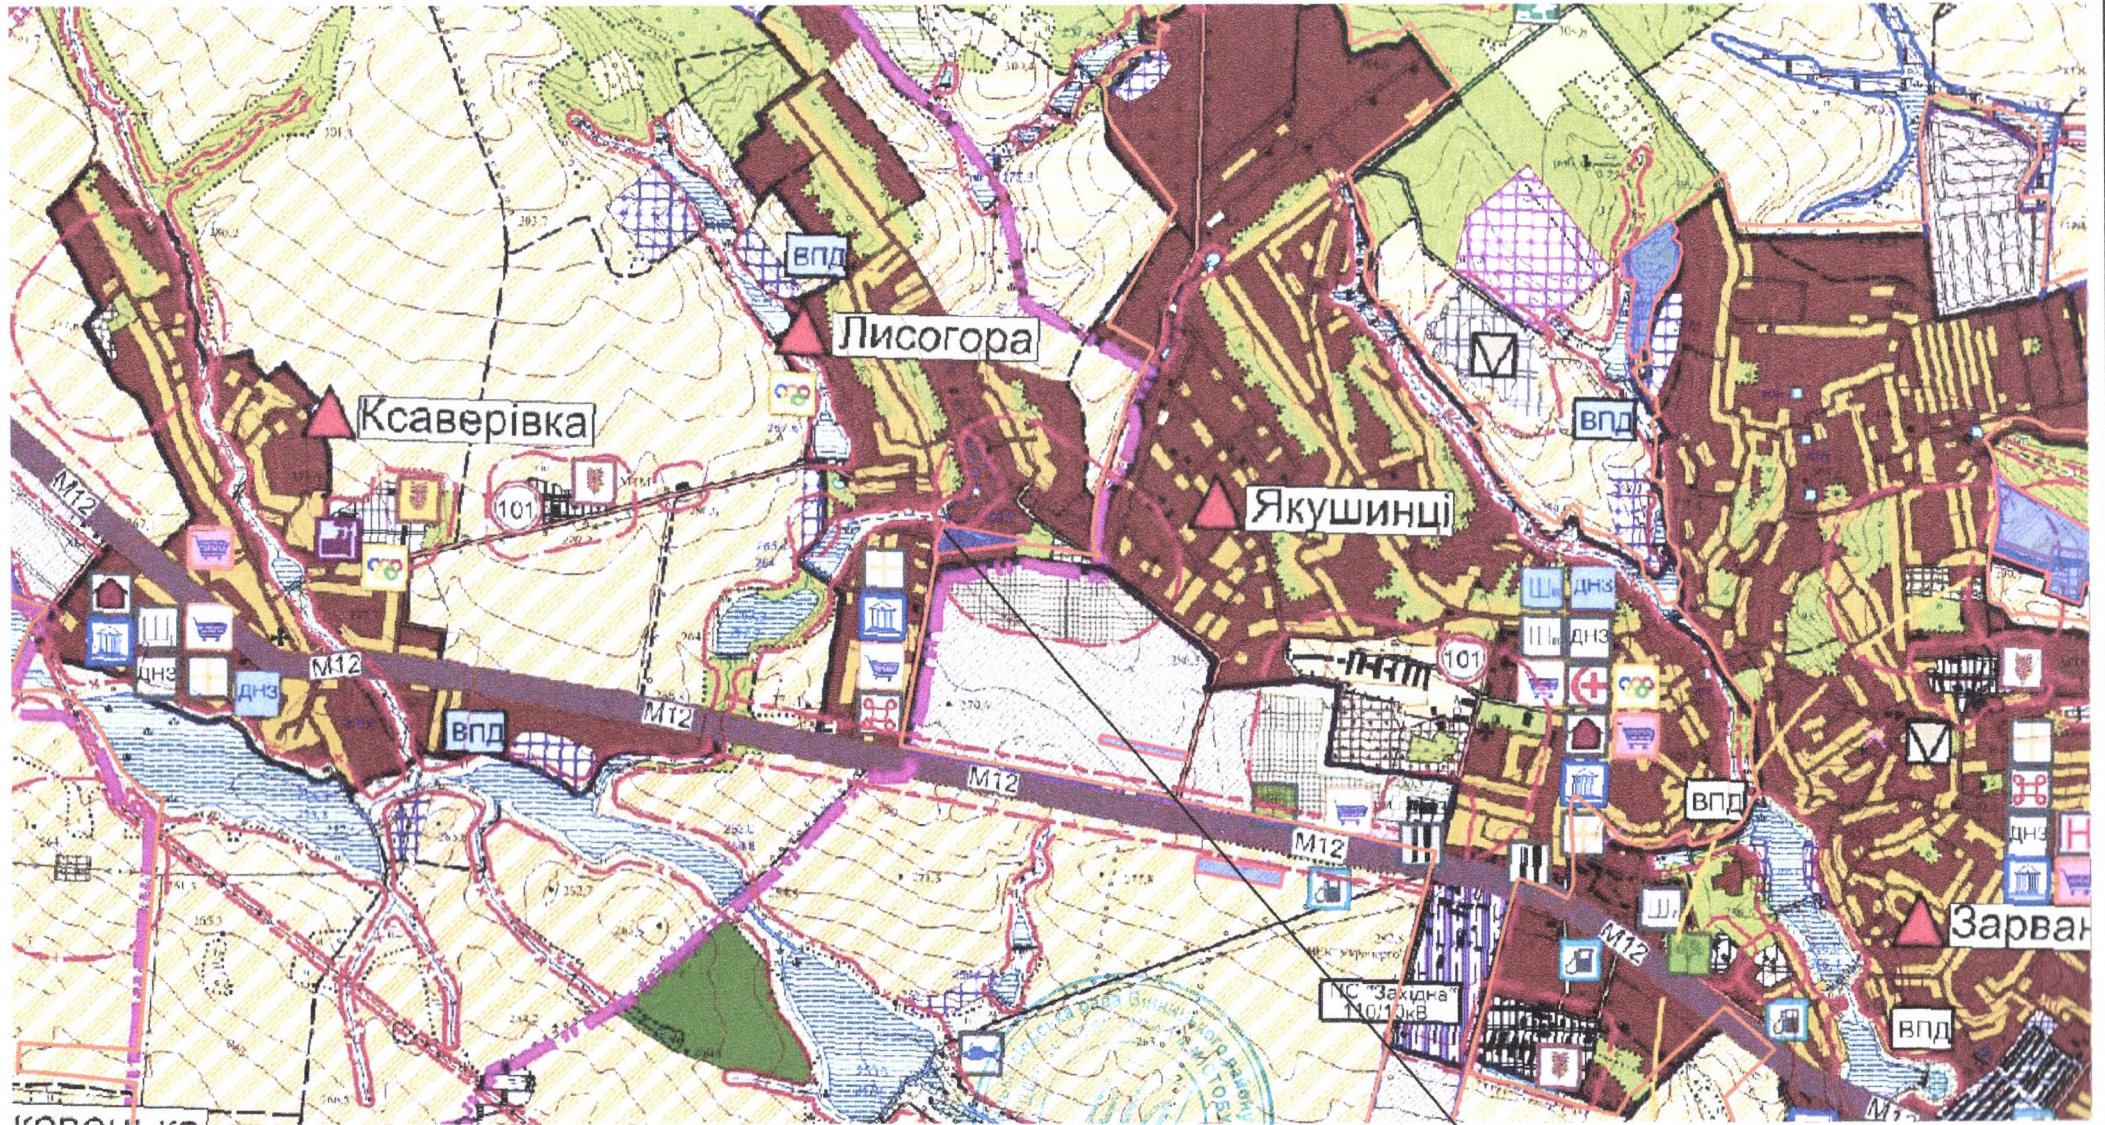

ВИКОПЮВАННЯ

зі схеми планування території Вінницького району Вінницької області з метою розроблення Детального плану території для розміщення дачної забудови з об'єктами супутньої інфраструктури на території Якушинецької територіальної громади Вінницького району Вінницької області, за межами с.Лисогора
(М 1:20000)

Межа території що проектується

Начальник відділу архітектури та містобудування Якушинецької сільської ради

Марина ТОМАШЕВСЬКА