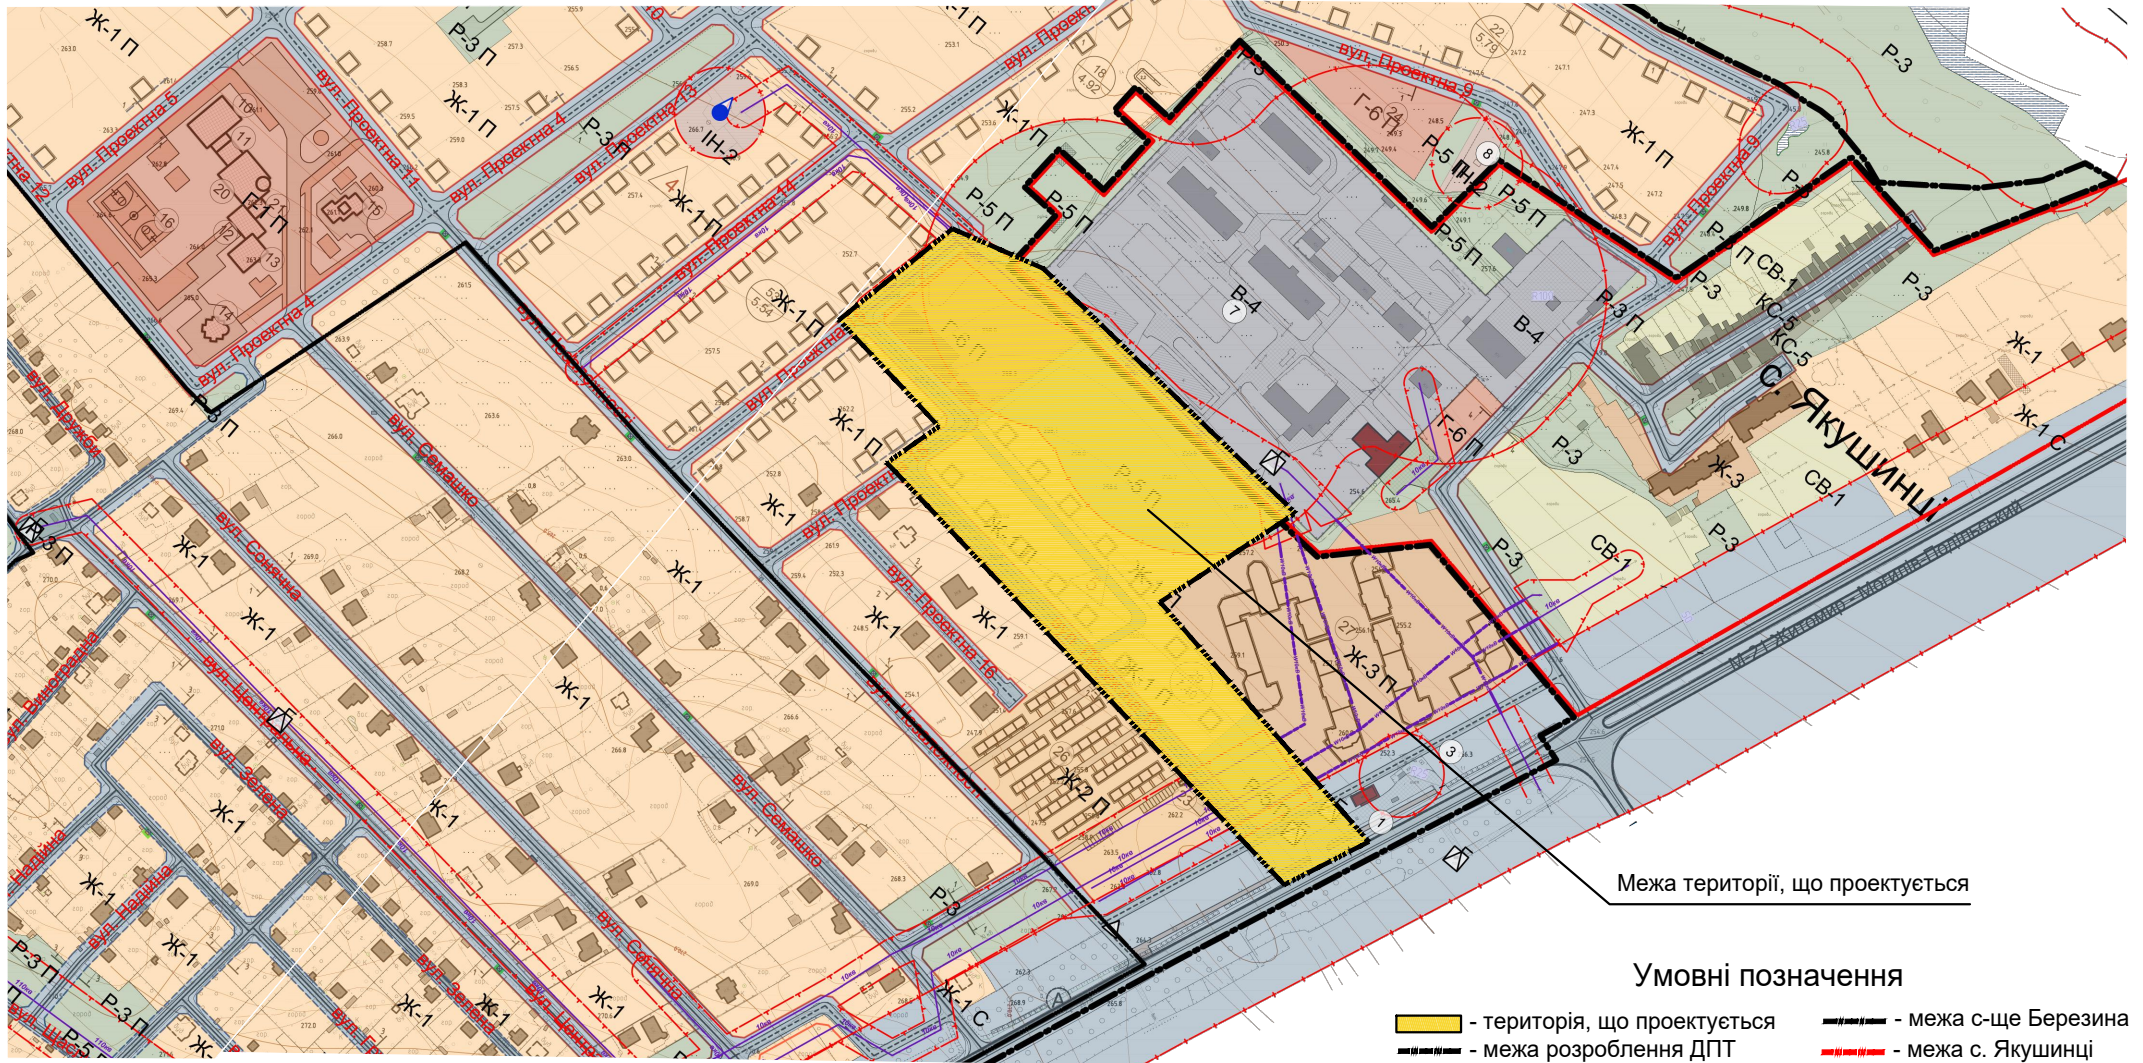

Викопіювання

з плану зонування території с-ща Березина Вінницького району Вінницької області з метою розроблення Детального плану території, обмеженої вулицями Мирна та Райдужна, земельними ділянками для індивідуального садівництва та для будівництва і обслуговування багатоквартирного житлового будинку та межею селища Березина Якушинецької територіальної громади Вінницького району Вінницької області
(М 1:5000)