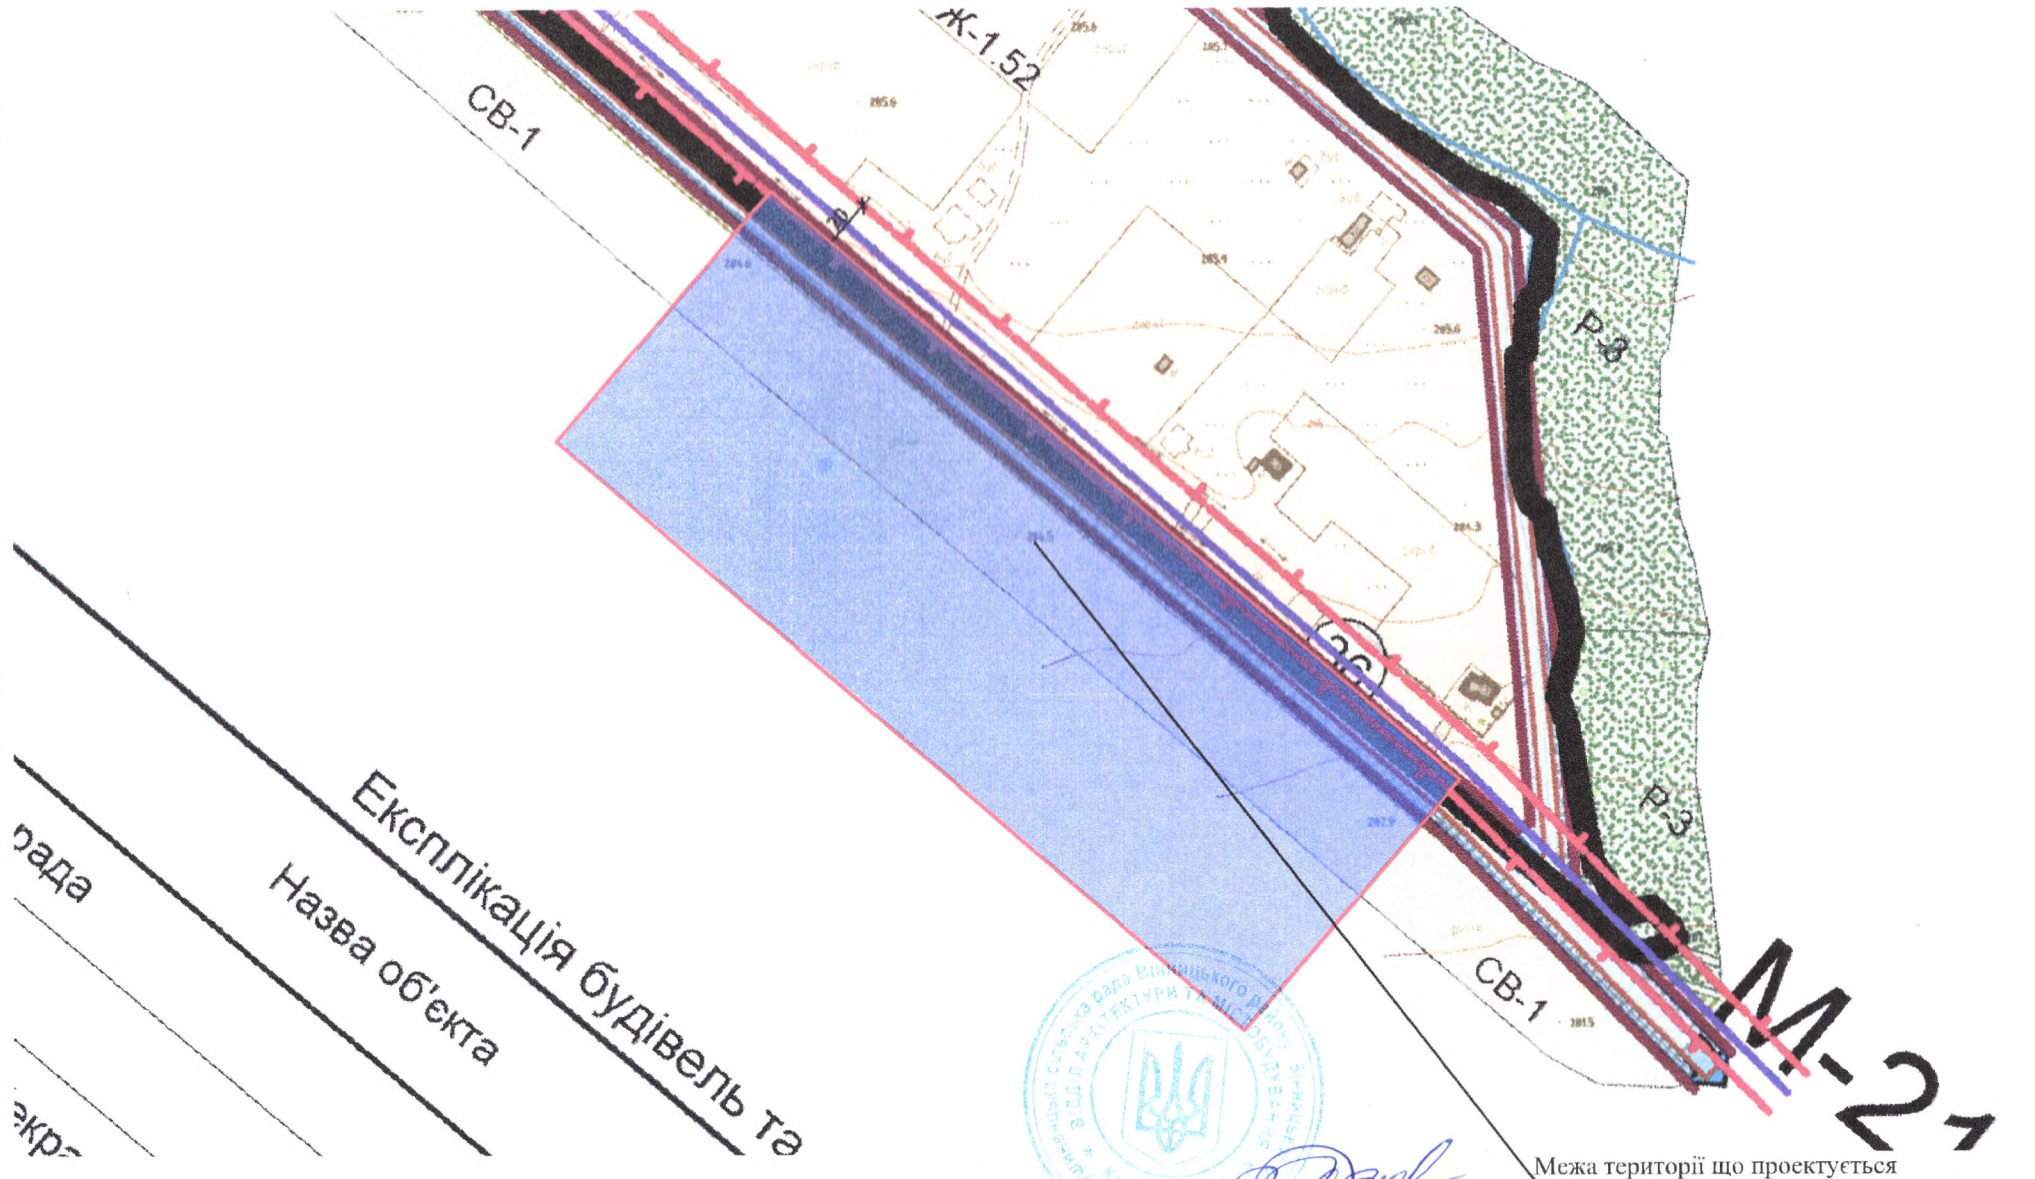

ВИКОПЮВАННЯ

зі схеми планування території Вінницького району Вінницької області з метою розроблення Детального плану території для розміщення комплексу відпочинку на території Якушинецької ТГ Вінницького району Вінницької області, за межами с. Некрасове (М 1:20000)

Начальник відділу архітектури та містобудування Якушинецької сільської ради

Марина

Марина ТОМАШЕВСЬКА

Межа території що проєктується

ВИКОПУВАННЯ

з схеми зонування села Некрасове Вінницького району Вінницької області з метою розроблення Детального плану території для розміщення комплексу відпочинку на території Якушинецької ТГ Вінницького району Вінницької області, за межами с. Некрасове (М 1:2000)

рада
Назва об'єкта
Експлікація будівель та
екр

Handwritten signature of Marina Tomashivska

Межа території що проектується

Начальник відділу архітектури та містобудування Якушинецької сільської ради

Марина ТОМАШЕВСЬКА