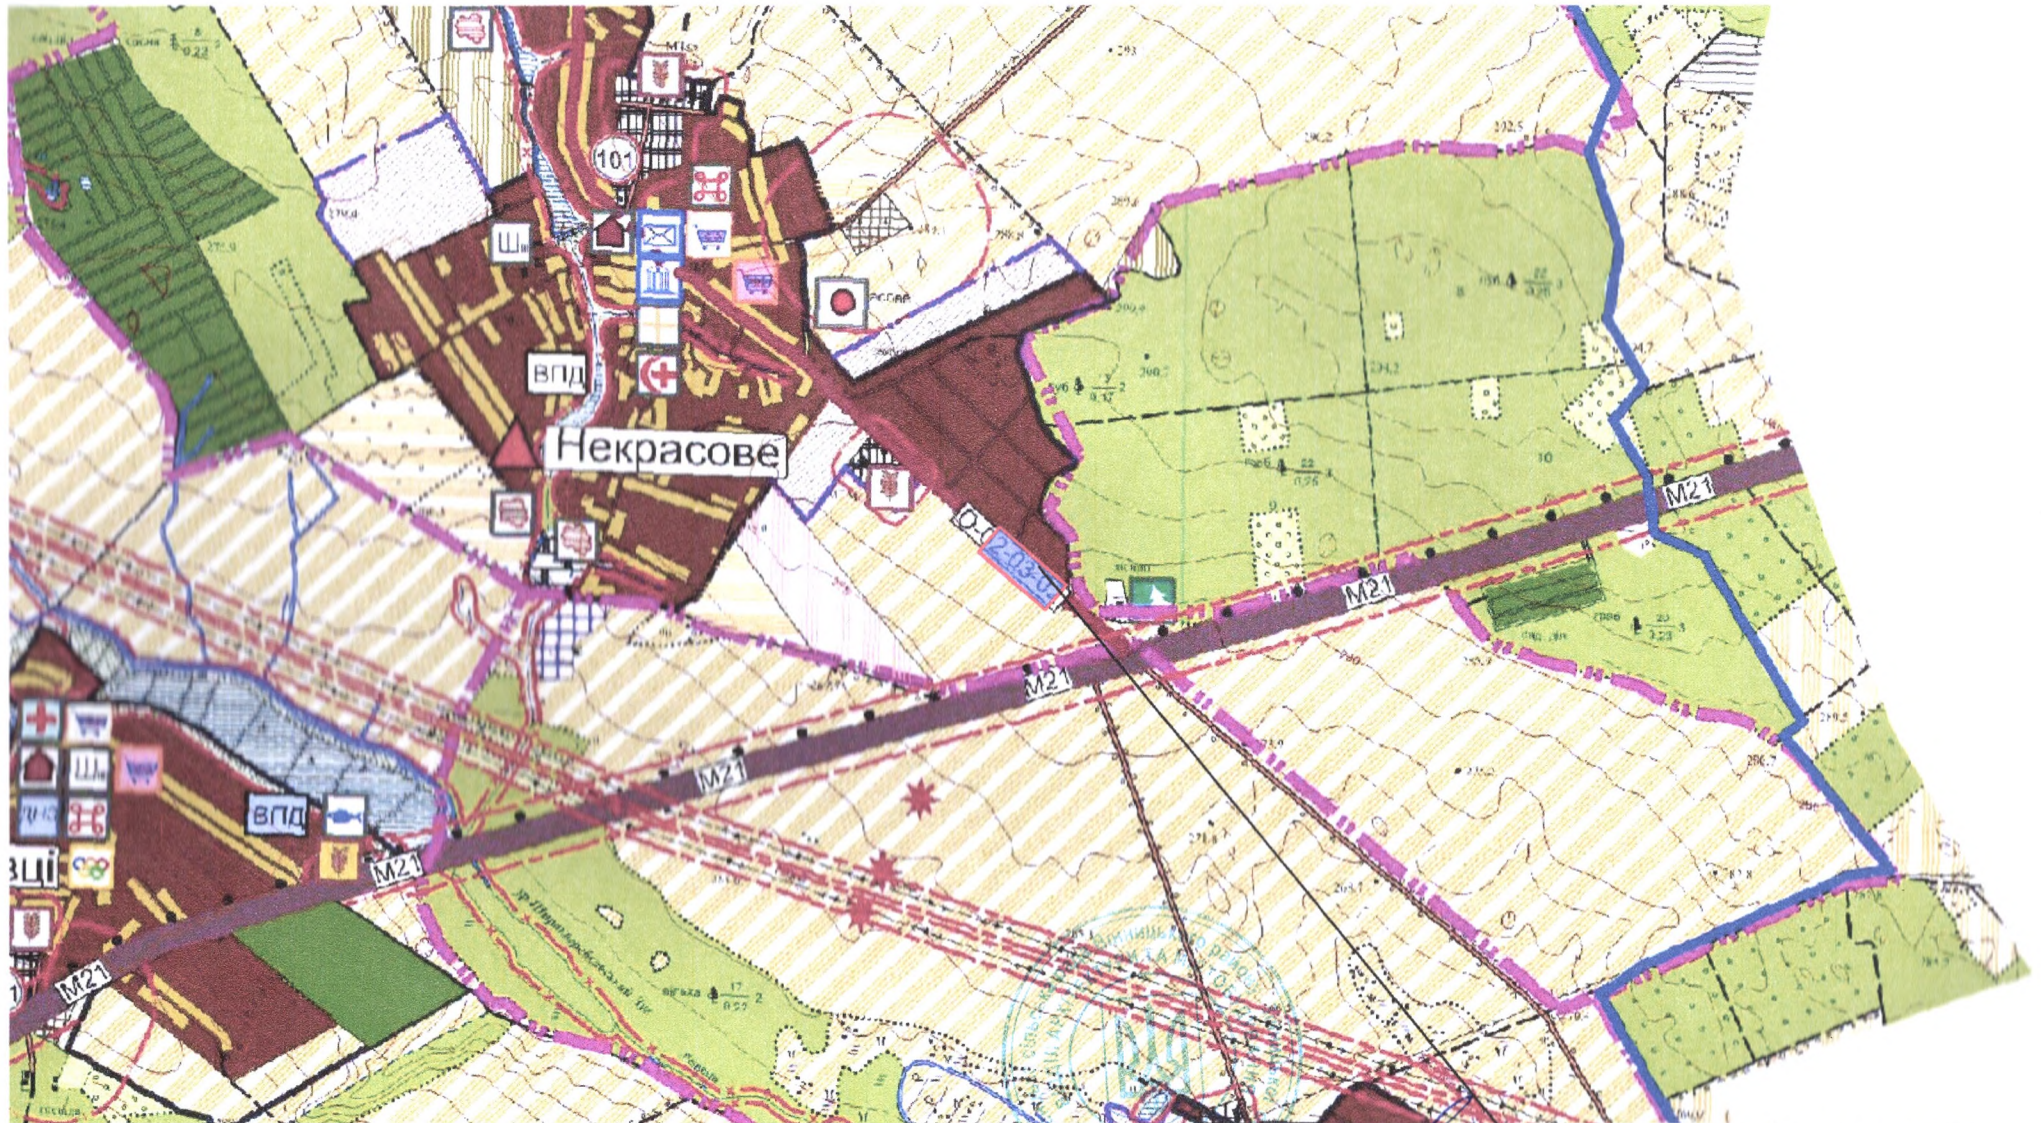

ВИКОПЮВАННЯ

зі схеми планування території Вінницького району Вінницької області з метою розроблення Детального плану території для розміщення комплексу відпочинку на території Якушинецької ТГ Вінницького району Вінницької області, за межами с. Некрасове (М 1:20000)

Начальник відділу архітектури та містобудування Якушинецької сільської ради

Марина

Марина ТОМАШЕВСЬКА

Межа території що проєктується

ВИКОПУВАННЯ

з схеми зонування села Некрасове Вінницького району Вінницької області з метою розроблення Детального плану території для розміщення комплексу відпочинку на території Якушинецької ТГ Вінницького району Вінницької області, за межами с. Некрасове (М 1:2000)

рада
Назва об'єкта
Експлікація будівель та
екр

Handwritten signature of Marina Tomashivska

Межа території що проектується

Начальник відділу архітектури та містобудування Якушинецької сільської ради

Марина ТОМАШЕВСЬКА