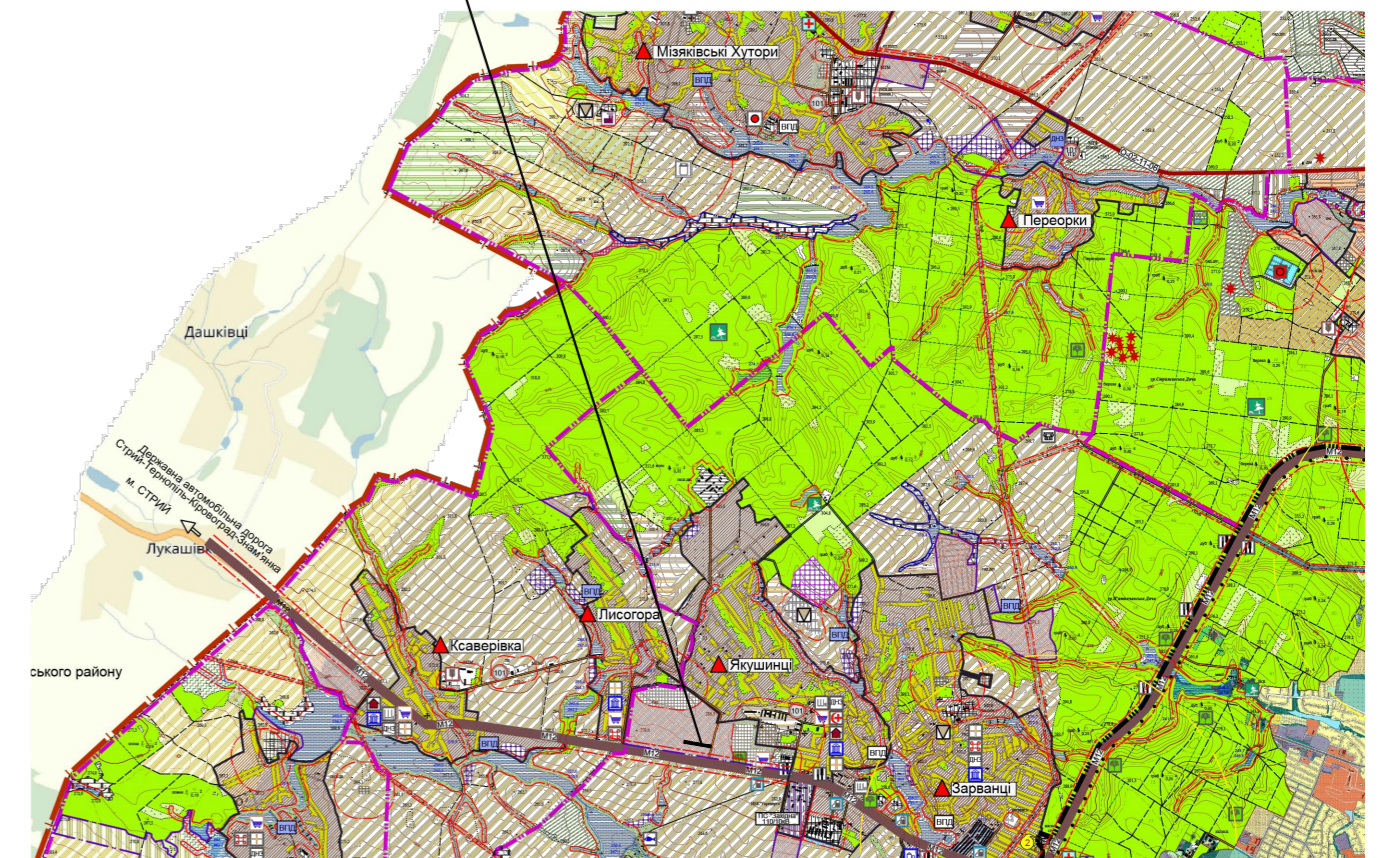

Детальний план території

для розміщення житлової забудови на вул. Рятувальників в с. Якушинці
Вінницького району Вінницької області

Схема розташування території розроблення містобудівної документації
в системі розселення (М 1:5000)

Схема розташування ділянки проектування
в Якушинській ТГ

МАСШТАБ 1:5000
(в 1 см - 50 м)

Межа території, що проектується

						1824-ДПТ			
						Детальний план території для розміщення житлової забудови на вул. Рятувальників в с. Якушинці Вінницького району Вінницької області			
Зм.	Кіл.	Арк.	Недок.	Підп.	Дата	Детальний план території	Стадія	Аркуш	Аркушів
Г.АП	Басистий				10.2024		ДПТ	1	
Н.Контроль	Герій				10.2024	Схема розташування території розроблення містобудівної документації в системі розселення (М 1:5000)	ТОВ "АПЛАН"		
Перевірив	Басистий				10.2024				
Розробив	Ряба				10.2024				