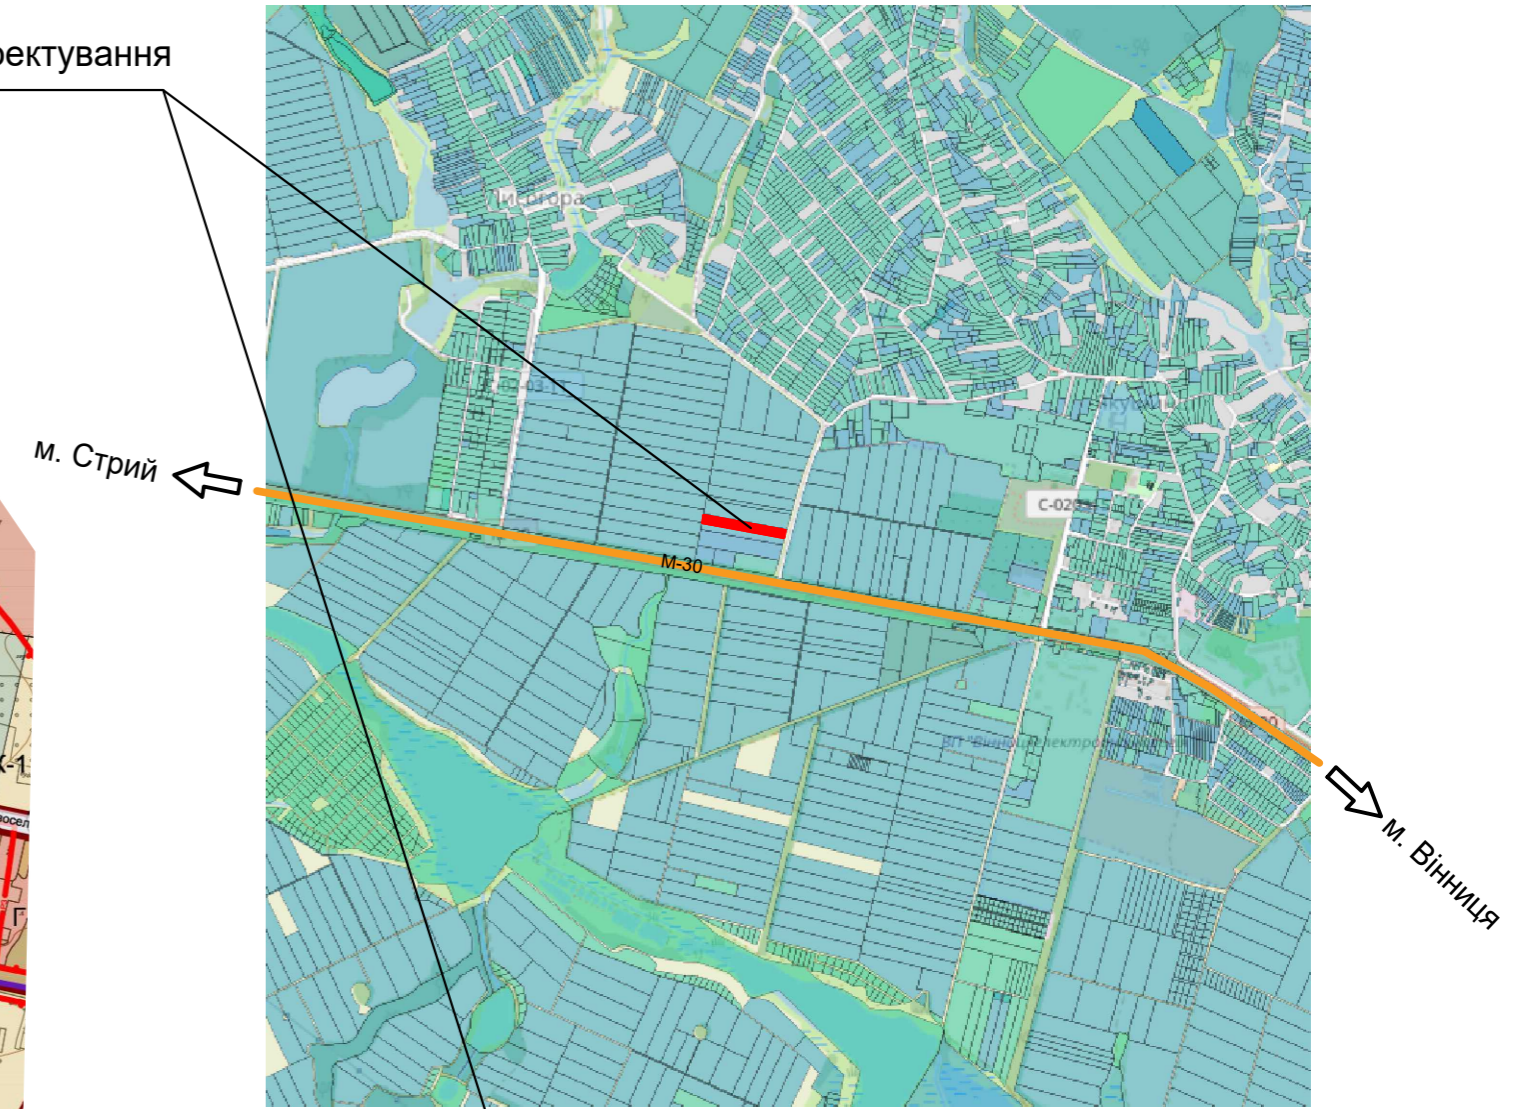

Детальний план території

для розміщення житлової забудови на вул. Рятувальників в с. Якушинці
Вінницького району Вінницької області

Схема розташування території розроблення містобудівної документації
в системі розселення (М 1:5000)

Схема розташування ділянки проектування
в Якушинській ТГ

МАСШТАБ 1:5000
(в 1 см - 50 м)

Межа території, що проектується

						1824-ДПТ			
						Детальний план території для розміщення житлової забудови на вул. Рятувальників в с. Якушинці Вінницького району Вінницької області			
Зм.	Кіл.	Арк.	Недок.	Підп.	Дата	Детальний план території	Стадія	Аркуш	Аркушів
Г.АП	Басистий				10.2024		ДПТ	1	
Н.Контроль	Герій				10.2024	Схема розташування території розроблення містобудівної документації в системі розселення (М 1:5000)	ТОВ "АПЛАН"		
Перевірив	Басистий				10.2024				
Розробив	Ряба				10.2024				