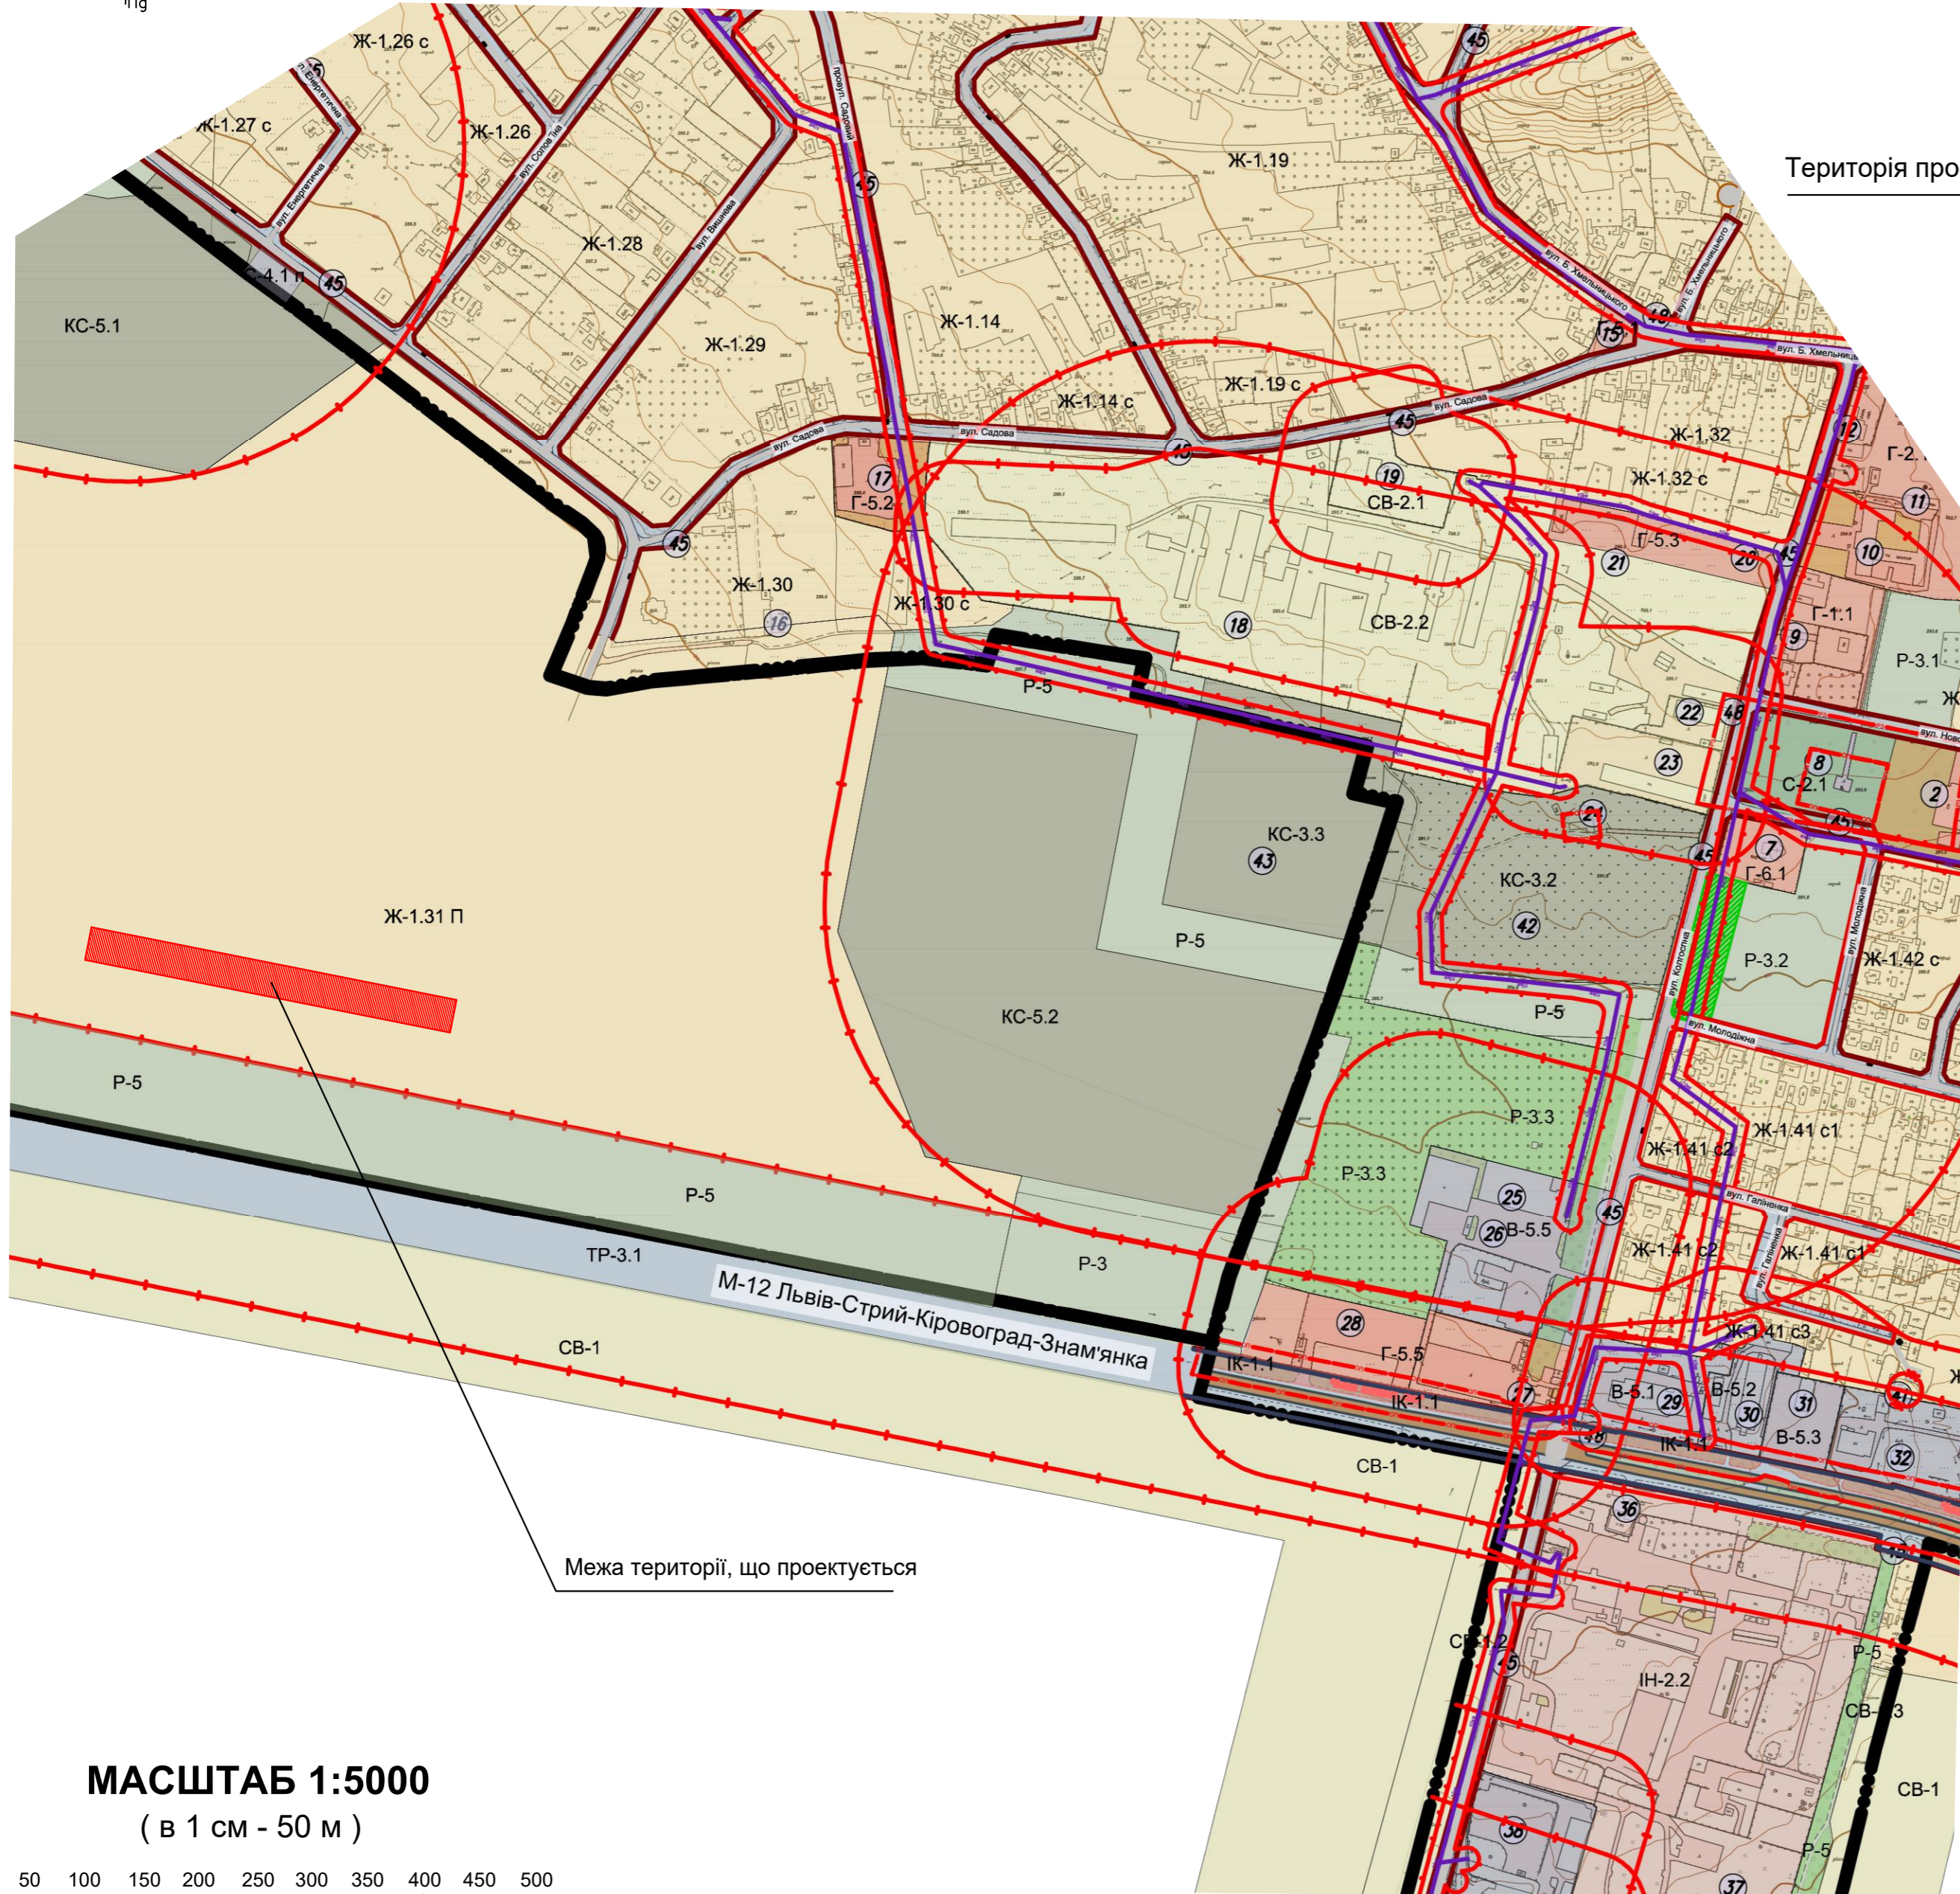

Детальний план території

для розміщення житлової забудови на вул. Рятувальників в с. Якушинці
Вінницького району Вінницької області

Схема розташування території розроблення містобудівної документації
в системі розселення (М 1:5000)

Схема розташування ділянки проектування
в Якушинській ТГ

МАСШТАБ 1:5000
(в 1 см - 50 м)

Межа території, що проектується

						1824-ДПТ			
						Детальний план території для розміщення житлової забудови на вул. Рятувальників в с. Якушинці Вінницького району Вінницької області			
Зм.	Кіл.	Арк.	Недок.	Підп.	Дата	Детальний план території	Стадія	Аркуш	Аркушів
Г.АП	Басистий				10.2024		ДПТ	1	
Н.Контроль	Герій				10.2024	Схема розташування території розроблення містобудівної документації в системі розселення (М 1:5000)	ТОВ "АПЛАН"		
Перевірив	Басистий				10.2024				
Розробив	Ряба				10.2024				