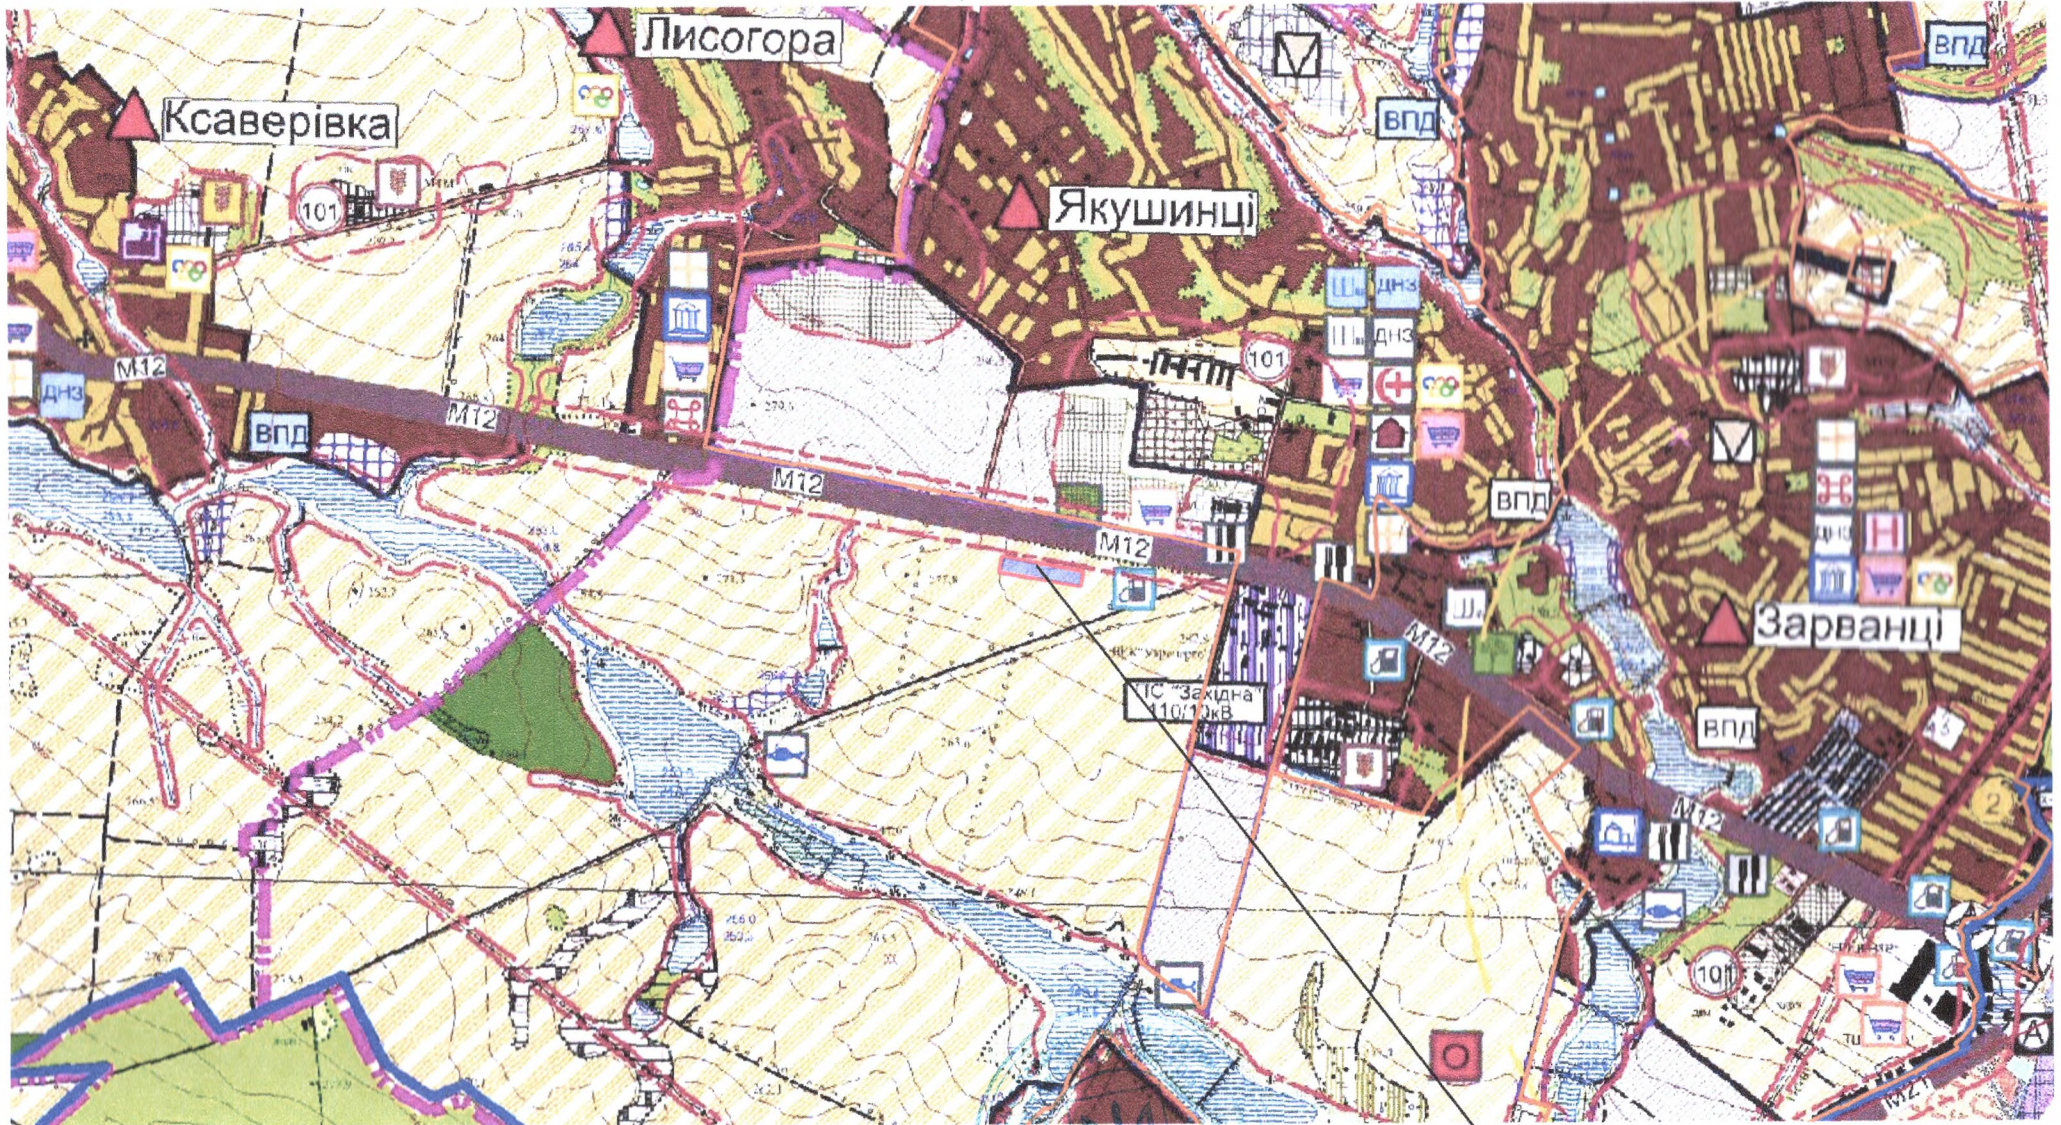

## ВИКОПЮВАННЯ

зі схеми планування території Вінницького району Вінницької області з метою розроблення Детального плану території для розміщення дачної забудови з об'єктами супутньої інфраструктури на території Якушинецької територіальної громади Вінницького району Вінницької області, за межами с.Якушинці  
(М 1:20000)

Межа території що проектується

Начальник відділу архітектури та містобудування Якушинецької сільської ради

Марина ТОМАШЕВСЬКА